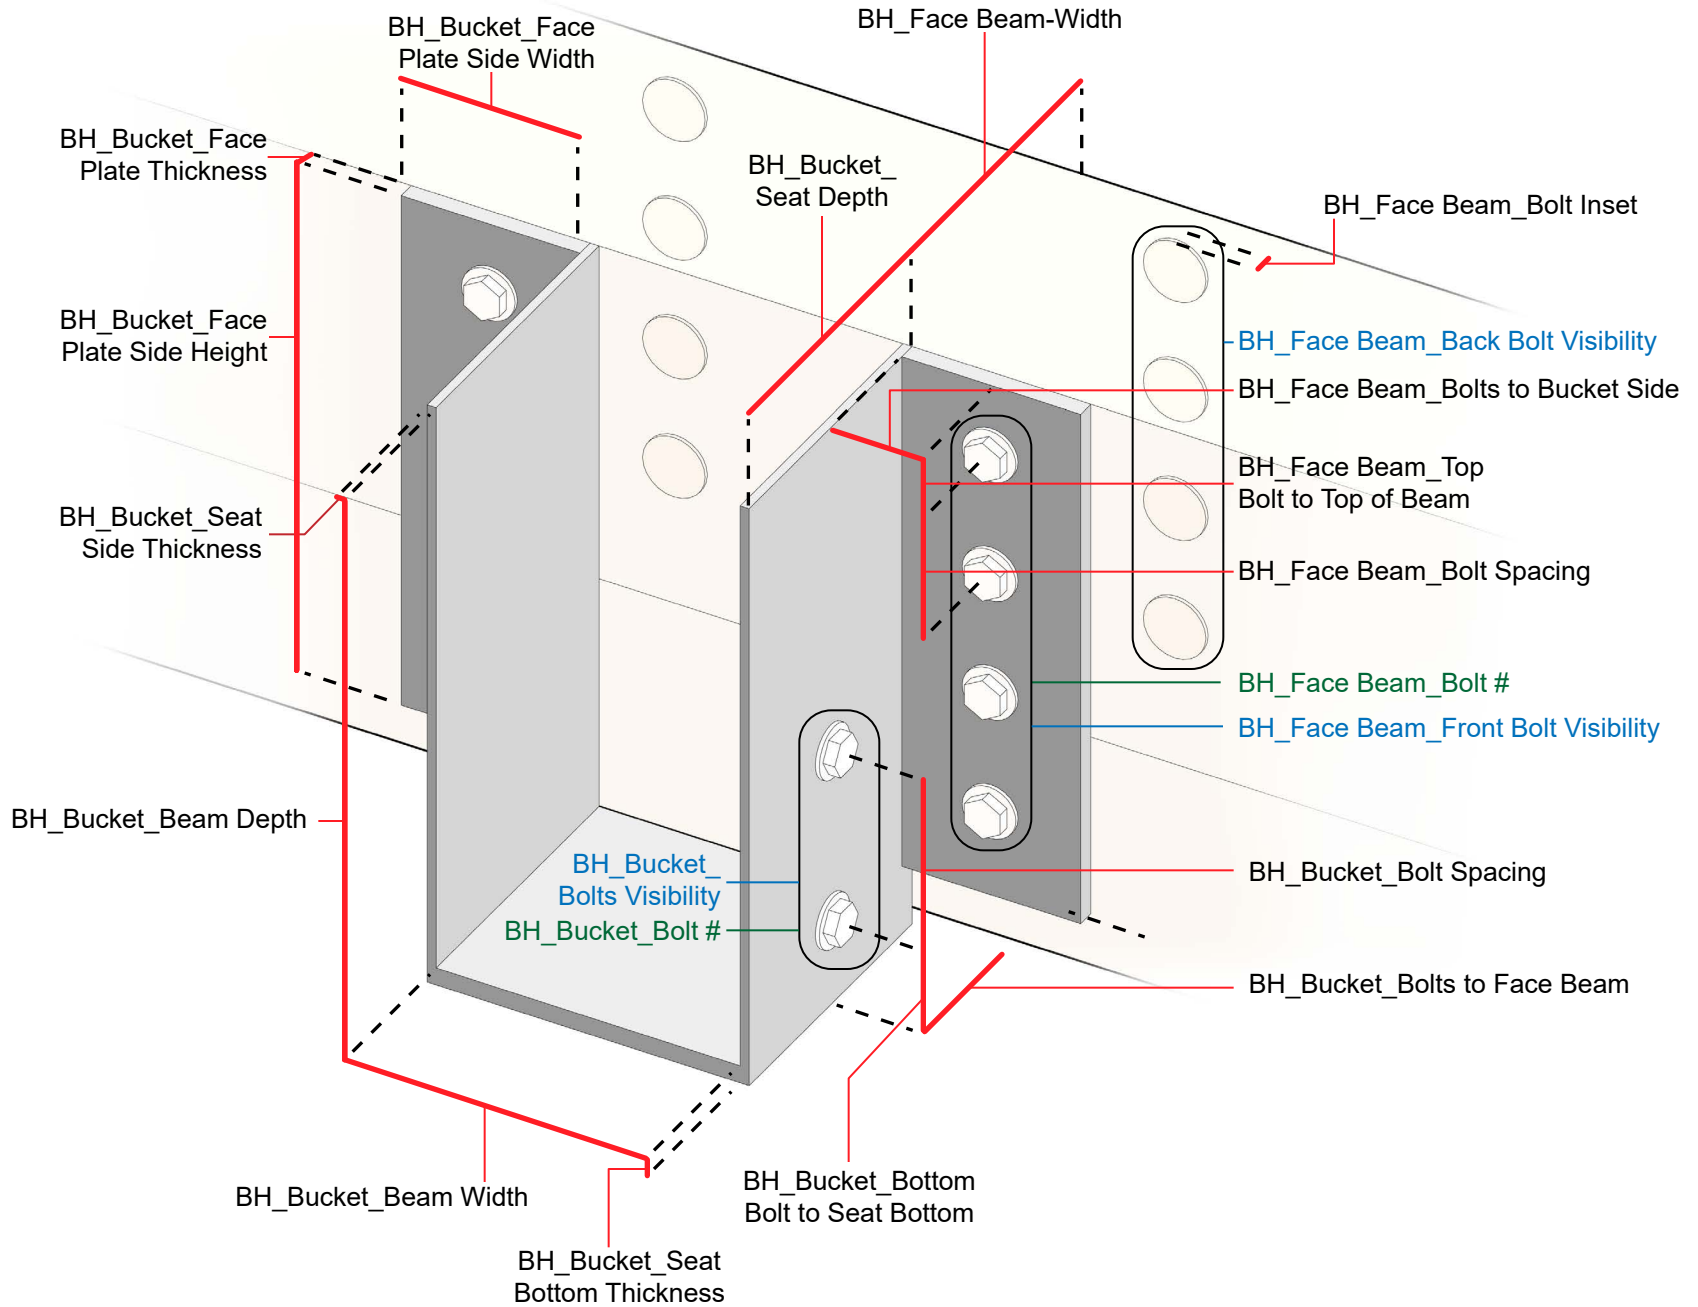

# PARAMETRIC BUCKET BRACKET: ILLUSTRATIVE GUIDE

## BRACKET PARAMETERS

BH\_Bucket Material

BH\_Bolt Diameter  
BH\_Bolt Material

## KEY

Visibility  
 Dimension  
 Material  
 Integer